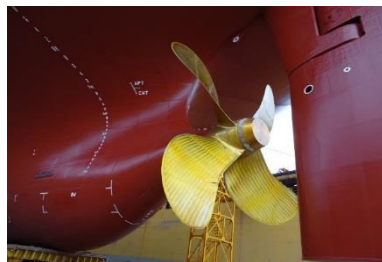

新造及びコンバージョン