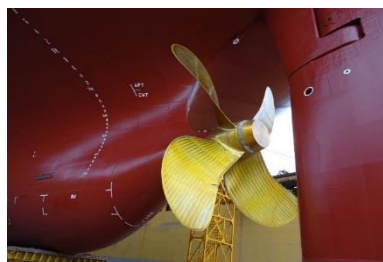

新造及びコンバージョン