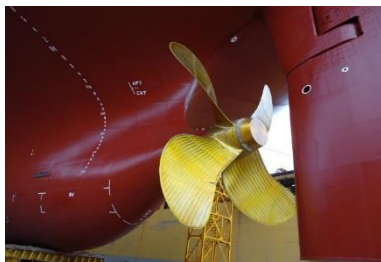

新造及びコンバージョン

完工引渡し、そして...