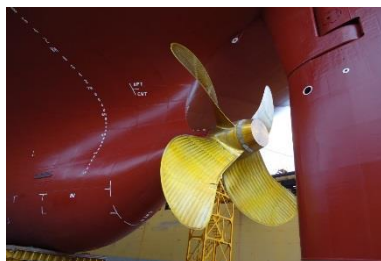

신조&개조

완벽한 인도 및 사후관리

회사 소개

Schulte Marine Concept (SMC)는 Bernhard Schulte Shipmanagement 내의 프로젝트 전문 사업부로서, 신조선, 변환 및 개조 프로젝트의 부가가치 솔루션 제공 및 운항 중인 선박에 대한 기술 지원 외에 다양한 맞춤형 기술 컨설팅 및 프로젝트 매니지먼트 서비스를 제공하고 있습니다.